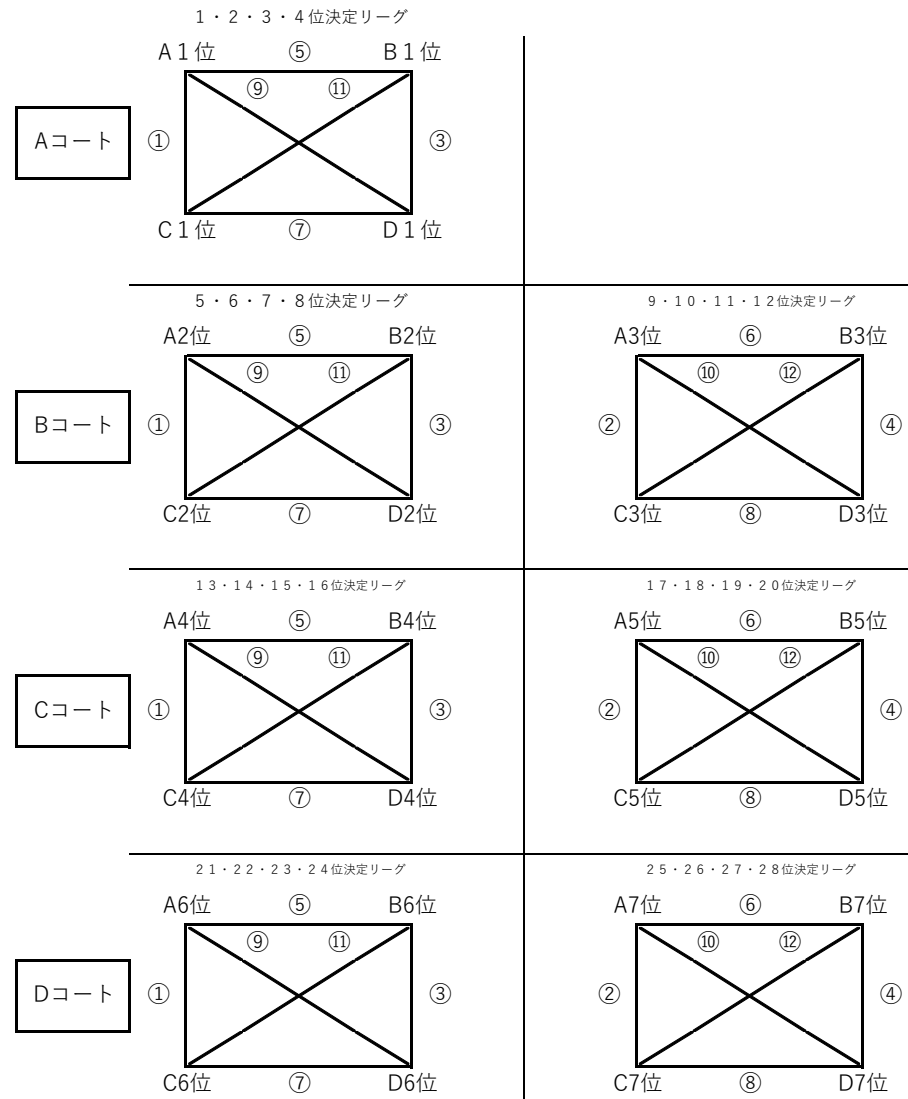

Aグループ・Aコート		順位
①	バレイアSC 5年生	
②	エスペランサ 5年生	
③	SOGO	
④	西南FC・①	
⑤	ビッグウェーブ	
⑥	ひびき	
⑦	心和塾	
Bグループ・Bコート		順位
①	エスペランサ 4年生	
②	ウイングス熊本	
③	バレイアSC・4年生	
④	エクセデール長崎	
⑤	ジーク	
⑥	西南FC・②	
⑦	川上FC	
Cグループ・Cコート		順位
①	アルマラッツ	
②	レタドール熊本①	
③	小倉南FC・Y	
④	けご①	
⑤	長崎ドリーム	
⑥	東与賀	
⑦	WISH北九州	
Dグループ・Dコート		順位
①	MYT大牟田	
②	アルバランシア	
③	ひとよしFC	
④	レヴォーナ	
⑤	けご②	
⑥	レタドール熊本②	
⑦	小倉南FC・W	

8月11日・組み合わせ			
NO	対戦カード		
1	①	vs	②
2	③	vs	④
3	⑤	vs	⑥
4	①	vs	⑦
5	②	vs	③
6	④	vs	⑤
7	⑥	vs	⑦
8	①	vs	③
9	②	vs	⑤
10	④	vs	⑥
11	③	vs	⑦
審判	前半	—	後半

8月12日・組み合わせ			
NO	対戦カード		
1	①	vs	⑤
2	②	vs	④
3	③	vs	⑥
4	⑤	vs	⑦
5	①	vs	④
6	②	vs	⑥
7	③	vs	⑤
8	④	vs	⑦
9	①	vs	⑥
10	②	vs	⑦
11	③	vs	TRM
審判	前半	—	後半

7チームの総当たりで順位を決めます。

試合時間 24分ゲーム(12-5-12) ・ 審判は相互審判をお願い致します。(若番のチームが前半、後のチームが後半をして下さい。)

①9:30~ ②10:05~ ③10:40~ ④11:15~ ⑤11:50~ ⑥12:25~ ⑦13:00~ ⑧13:35~ ⑨14:10~ ⑩14:45~ ⑪15:20~