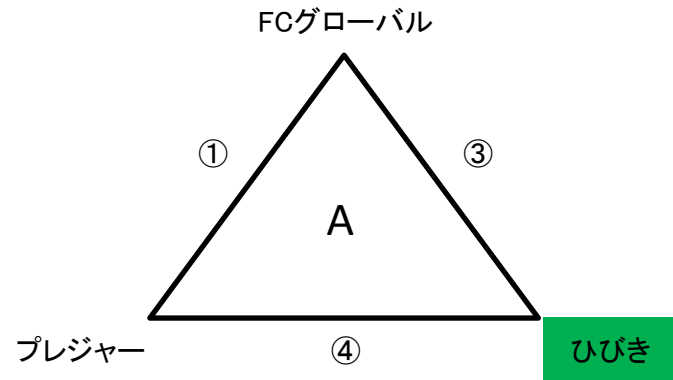

10/7(日) 予選リーグ 50分ゲーム

場所:グローバルアリーナ4面

※会場は山側(Cコート)と陸上競技場側(Bコート)に分かれます。

※審判は基本的には審判服着用になります。(天候により変更あり)

※副審はルールを理解している生徒でお願いします。

※グラウンドは2面つながっていますが、時間の厳守をお願いします。

※審判をされた方は本部にてスコアの確認をしますので記録をお願いします

10/7(日) 予選リーグ 50分ゲーム