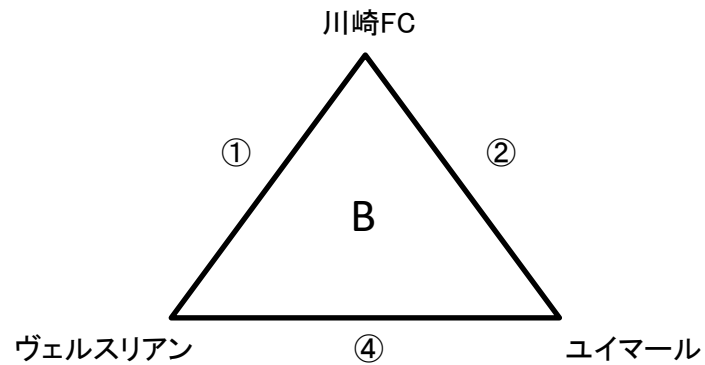

10/7(日) 予選リーグ 50分ゲーム

場所:グローバルアリーナ4面

※会場は山側(Cコート)と陸上競技場側(Bコート)に分かれます。

※審判は基本的には審判服着用になります。(天候により変更あり)

※副審はルールを理解している生徒でお願いします。

※グラウンドは2面つながっていますが、時間の厳守をお願いします。

※審判をされた方は本部にてスコアの確認をしますので記録をお願いします

10/7(日) 予選リーグ 50分ゲーム