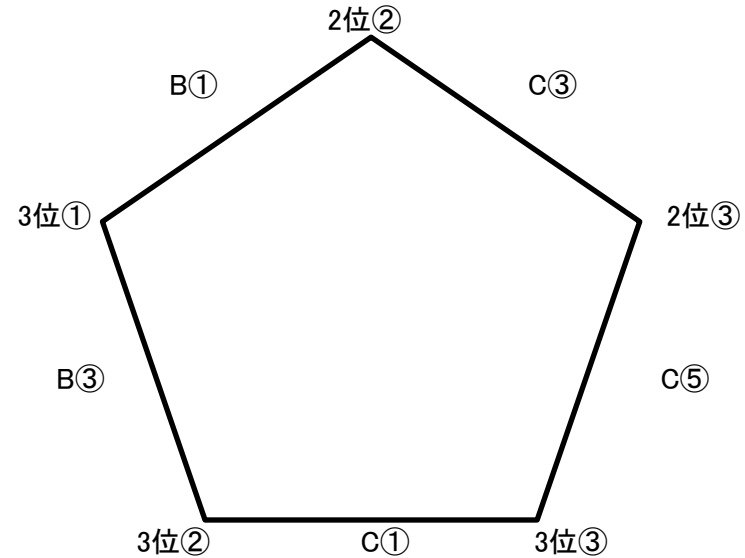

※使用時間に限りがございますので時間厳守でお願いします。

※黄色枠はB戦でご利用頂けます。

10/8(月) トーナメント

上位トーナメント

交流戦

※会場は山側(Cコート)と陸上競技場側(Bコート)に分かれます。

※グラウンドは2面つながっていますが、時間の厳守をお願いします。

※審判をされた方は本部にてスコアの確認をしますので記録をお願いします。