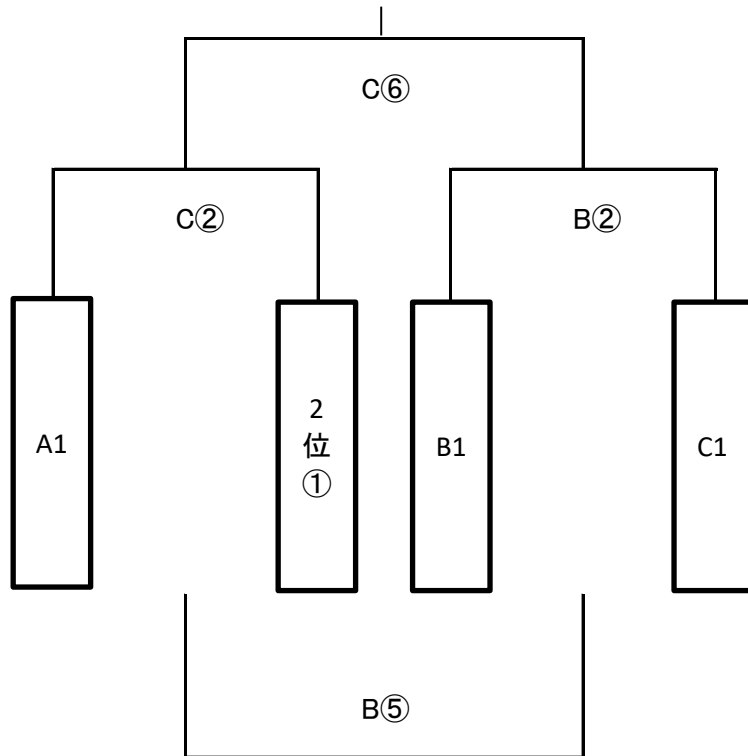

10/7(日) 予選リーグ 50分ゲーム

場所:グローバルアリーナ4面

※会場は山側(Cコート)と陸上競技場側(Bコート)に分かれます。

※審判は基本的には審判服着用になります。(天候により変更あり)

※副審はルールを理解している生徒でお願いします。

※グラウンドは2面つながっていますが、時間の厳守をお願いします。

※審判をされた方は本部にてスコアの確認をしますので記録をお願いします

10/7(日) 予選リーグ 50分ゲーム

※使用時間に限りがございますので時間厳守でお願いします。

※黄色枠はB戦でご利用頂けます。

10/8(月) トーナメント

上位トーナメント

交流戦

※会場は山側(Cコート)と陸上競技場側(Bコート)に分かれます。

※グラウンドは2面つながっていますが、時間の厳守をお願いします。

※審判をされた方は本部にてスコアの確認をしますので記録をお願いします。